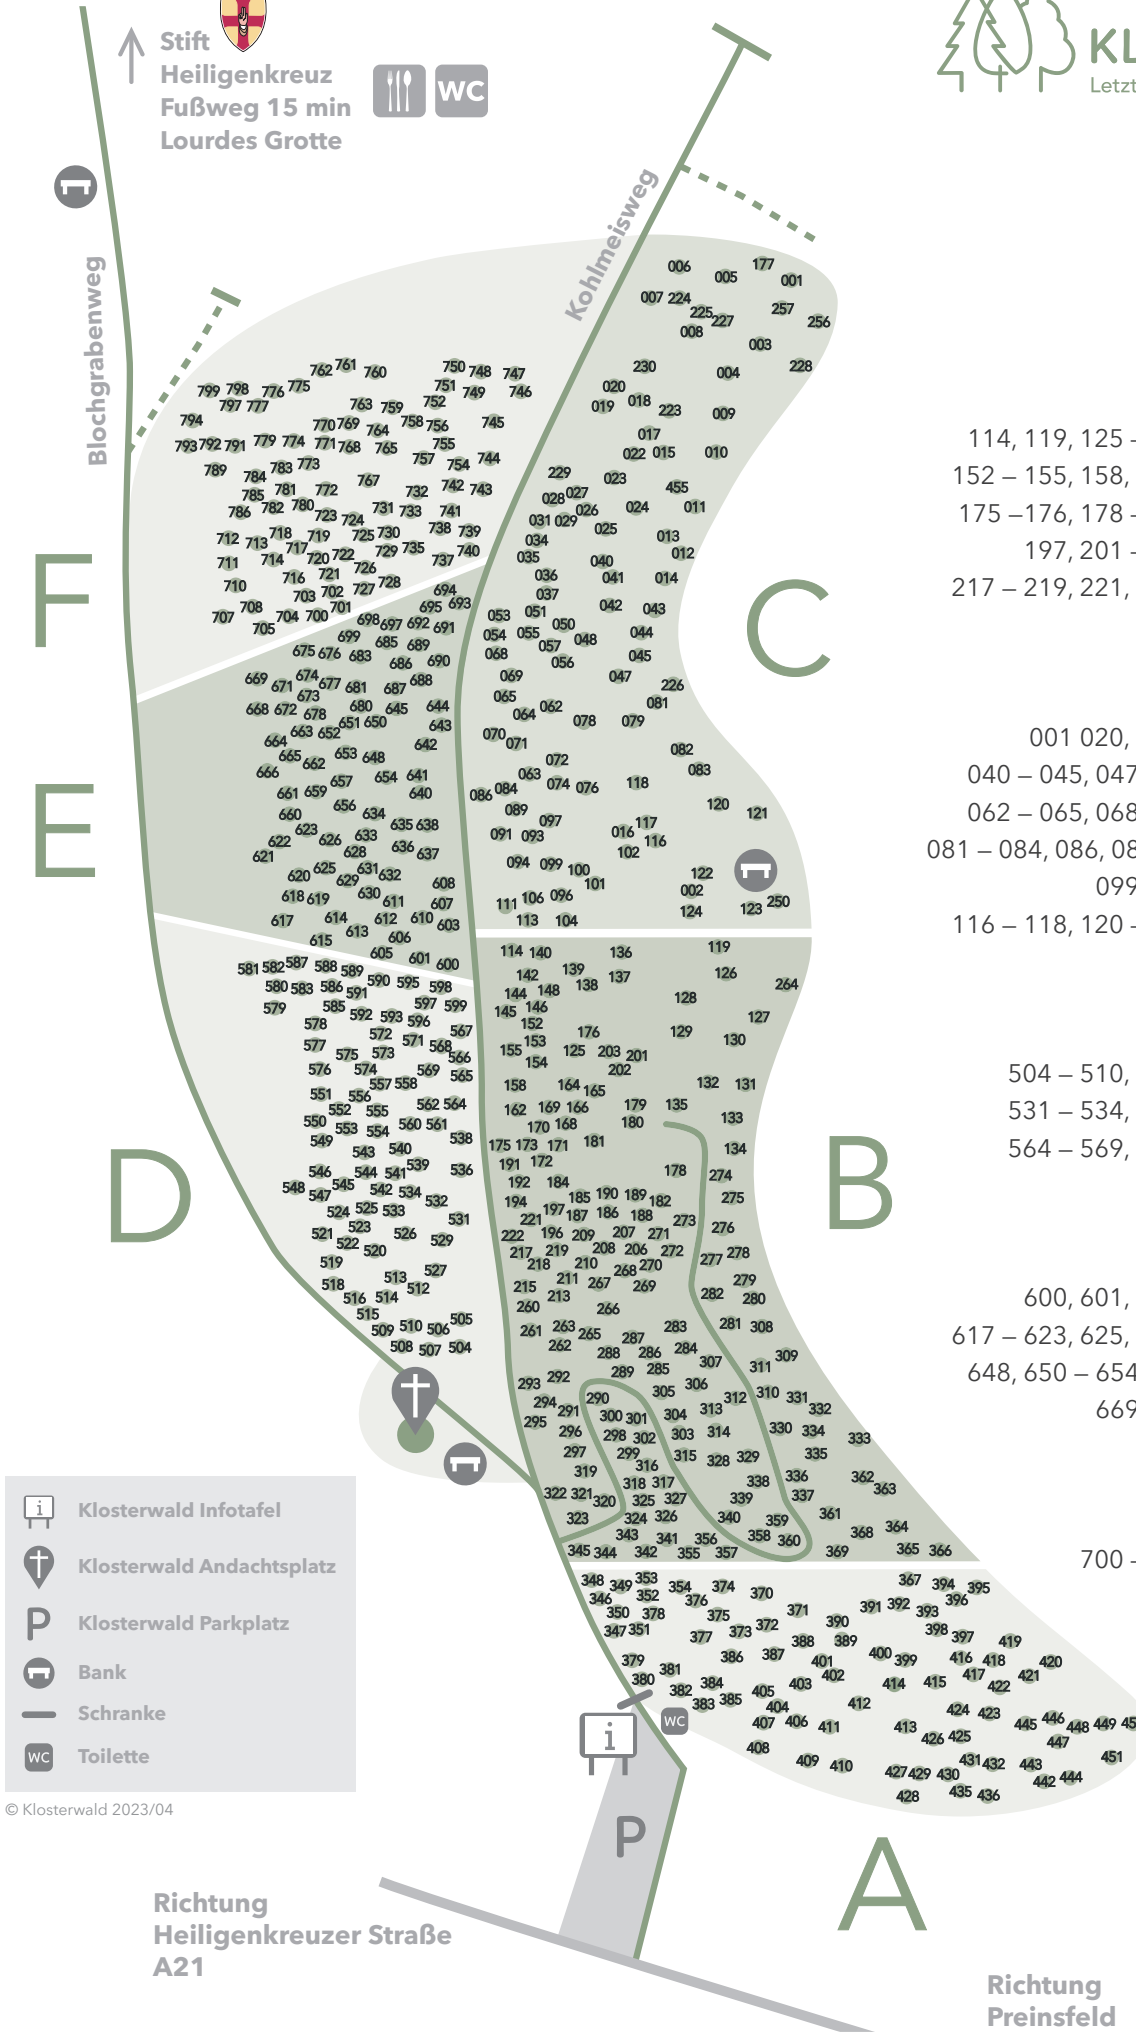

↑ **Stift Heiligenkreuz**  
Fußweg 15 min  
Lourdes Grotte

**KLOSTERWALD®**  
Letzte Ruhestätte unter einem Baum

**BEREICH A**

346 – 354, 367, 370 – 432,  
435, 436, 442 – 451

**BEREICH B**

114, 119, 125 – 140, 142, 144 – 146, 148,  
152 – 155, 158, 162, 164 – 166, 168 – 173,  
175 – 176, 178 – 182, 184 – 192, 194, 196,  
197, 201 – 203, 206 – 211, 213, 215,  
217 – 219, 221, 222, 260 – 345, 355 – 366,  
368, 369

**BEREICH C**

001 020, 022 – 029, 031, 034 – 037,  
040 – 045, 047, 048, 050, 051, 053 – 057,  
062 – 065, 068 – 072, 074, 076, 078, 079,  
081 – 084, 086, 089, 091, 093, 094, 096, 097,  
099 – 102, 104, 106, 111, 113,  
116 – 118, 120 – 124, 177, 223 – 230, 250,  
256, 257, 455

**BEREICH D**

504 – 510, 512 – 516, 518 – 527, 529,  
531 – 534, 536, 538 – 558, 560 – 562,  
564 – 569, 571 – 583, 585, 586 – 593,  
595, 597, 599

**BEREICH E**

600, 601, 603, 605 – 608, 610 – 615,  
617 – 623, 625, 626, 628 – 638, 640 – 645,  
648, 650 – 654, 656, 657, 659 – 666, 668,  
669, 671 – 678, 680, 681, 683,  
685 – 695, 697 – 699

**BEREICH F**

700 – 705, 707, 708, 710 – 714,  
716 – 733, 735, 737 – 752,  
754 – 765, 767 – 777,  
779 – 786, 789,  
791 – 794, 797 – 799

© Klosterwald 2023/04

Richtung  
Heiligenkreuzer Straße  
A21

Richtung  
Preinsfeld