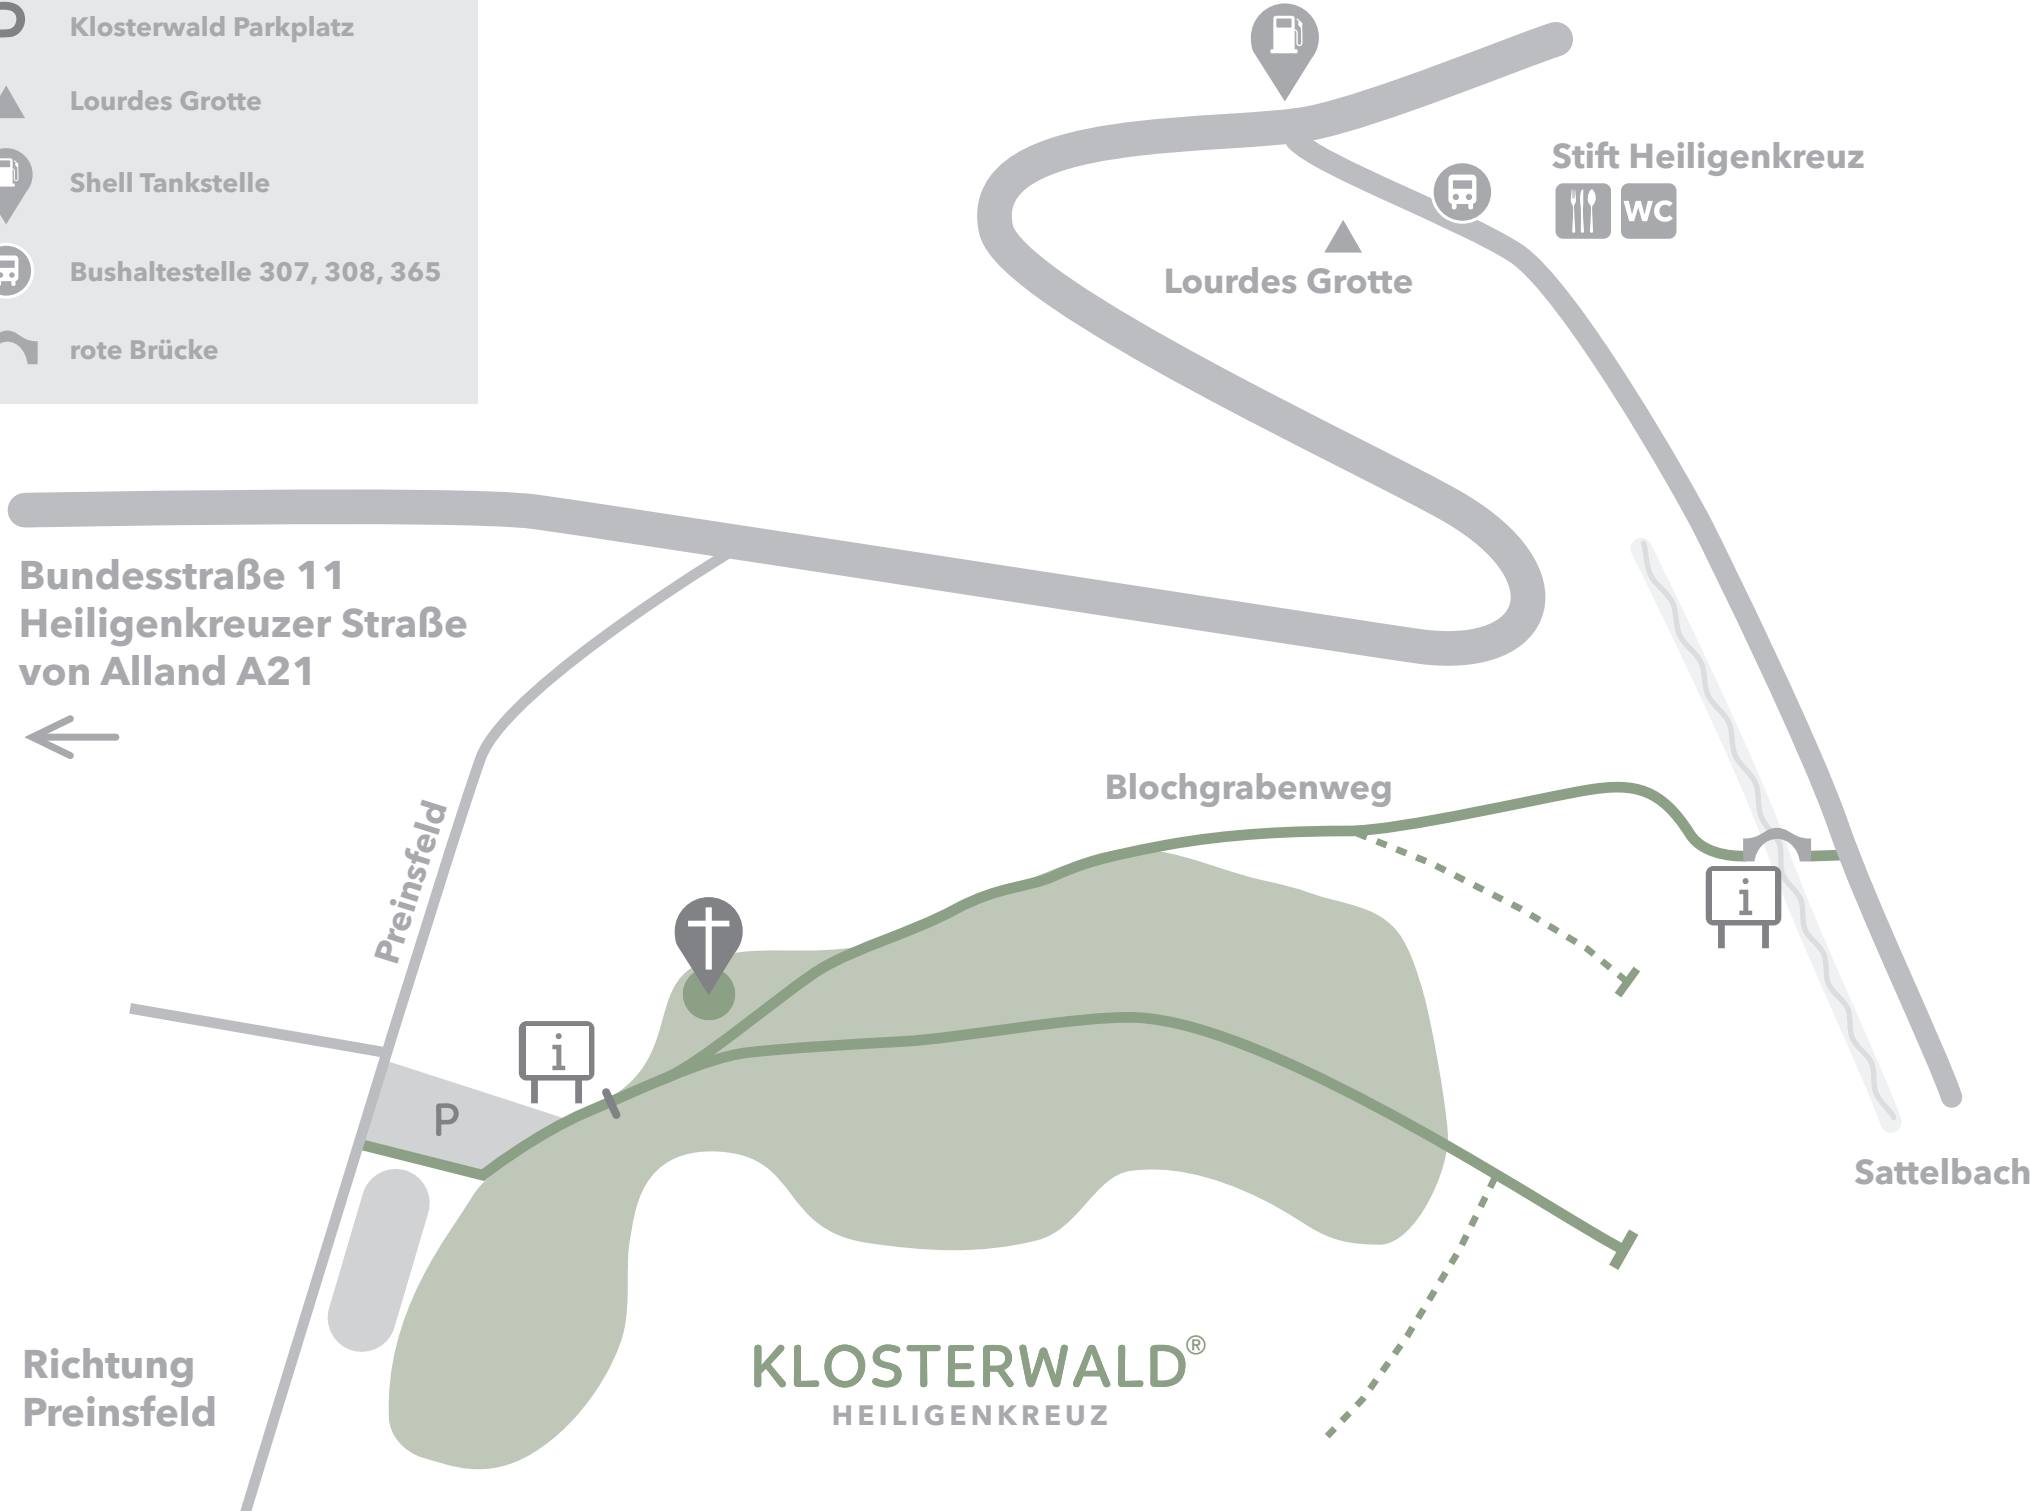

-  Klosterwald Infotafel
-  Klosterwald Andachtsplatz
-  Klosterwald Parkplatz
-  Lourdes Grotte
-  Shell Tankstelle
-  Bushaltestelle 307, 308, 365
-  rote Brücke

Heiligenkreuzer Straße
nach Mödling →

Stift Heiligenkreuz
WC

Lourdes Grotte

Bundesstraße 11
Heiligenkreuzer Straße
von Alland A21

Preinsfeld

Blochgrabenweg

Sattelbach

Richtung
Preinsfeld

KLOSTERWALD®
HEILIGENKREUZ