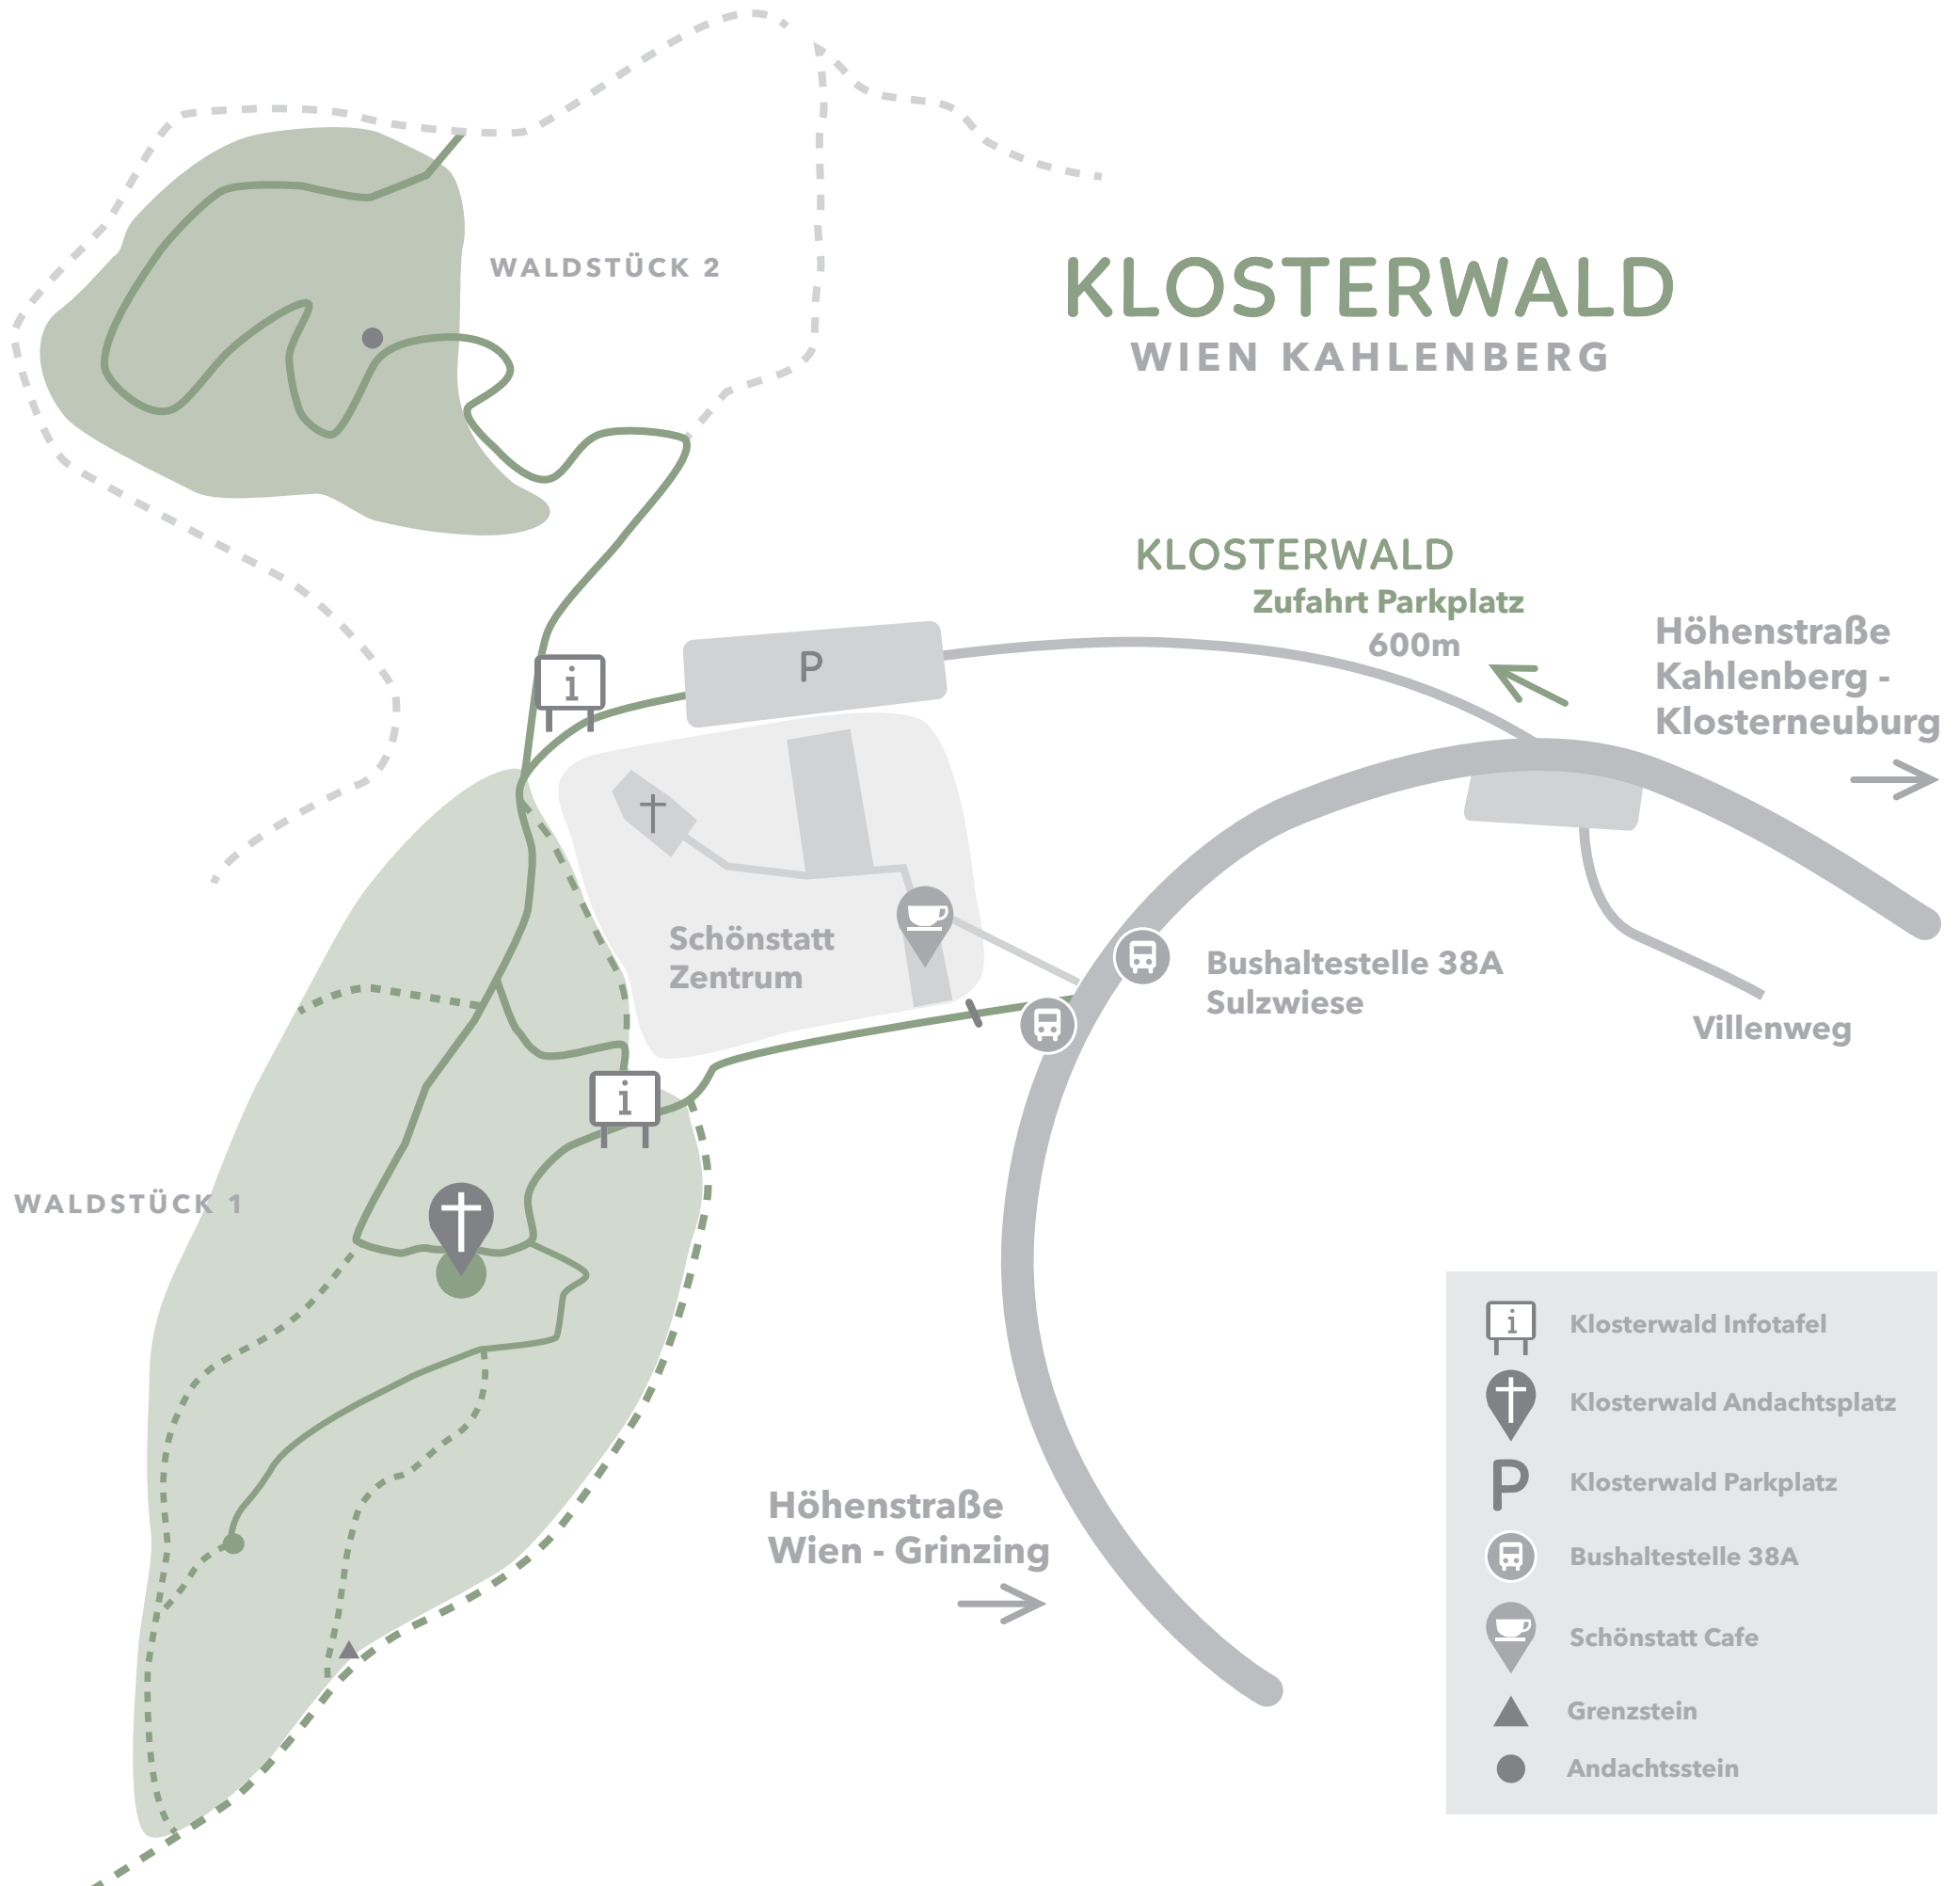

KLOSTERWALD

WIEN KAHLENBERG

-  Klosterwald Infotafel
-  Klosterwald Andachtsplatz
-  Klosterwald Parkplatz
-  Bushaltestelle 38A
-  Schönstatt Cafe
-  Grenzstein
-  Andachtsstein